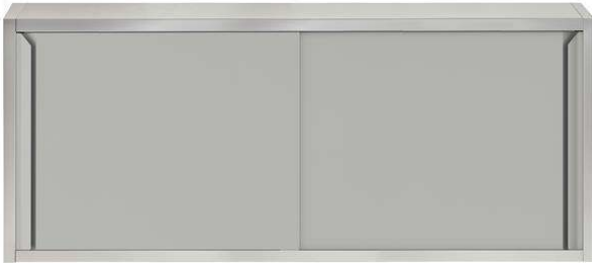

Produkt # _____

Modell # _____

Namn # _____

SIS # _____

AIA # _____

121885 (TAPC16)

Väggskåp. 2 skjuddörrar.
1600mm.

Kort specifikation

Pos. _____

Väggskåp (1600 mm) med 2 skjuddörrar.

Tillverkad i rostfritt stål (AISI 304)

Dörr, inre och yttre sidopaneler förstärkt för ljuddämpande effekt

Framre och bakre rostfria (AISI 304) längsgående regler för ökad stabilitet

Levereras med 30 mm tjock mellanhylla i rostfritt stål (AISI 304)

Huvudfunktioner

- Extremt lätta att rengöra tack vare de jämna kanterna.

Konstruktion

- Framre och bakre längsgående c-kanalförstärkning i rostfritt stål, 15/10.
- Inre sidor som stöder strukturen så att den har ett 45° graders fogs-system för de inre sidohörnen.
- 30 mm hög mellanhylla i rostfritt stål (AISI 304), kan justeras på höjden i 3 lägen.
- 660 mm produkt höjd med en struktur i rostfritt stål.
- Skjuddörrar, med ljuddämpande inre och yttre paneler, är upphängda i rostfri lagring i överkant och löper i underkant på en dold glidlist. Dörrar är lätta att ta loss vilket underlättar rengöring.
- Helt i rostfritt stål (AISI 304) med Scotch Brite-finish.

Övriga Tillbehör

- Halogenlampa för väggskåp, PNC 855803
600 mm
- Halogenlampa för väggskåp, PNC 855804
900 mm

Viktig information

Skåp bredd:	1530 mm
121885 (TAPC16)	
Skåp djup:	295 mm
Skåp höjd:	590 mm
Antal dörrar:	2
Typ av dörr	Glidande
Material, skåp:	304 AISI
Handtag, typ:	304 AISI
Ytermått, bredd	1600 mm
Ytermått, djup	400 mm
Ytermått, höjd	660 mm
Nettovikt:	60 kg