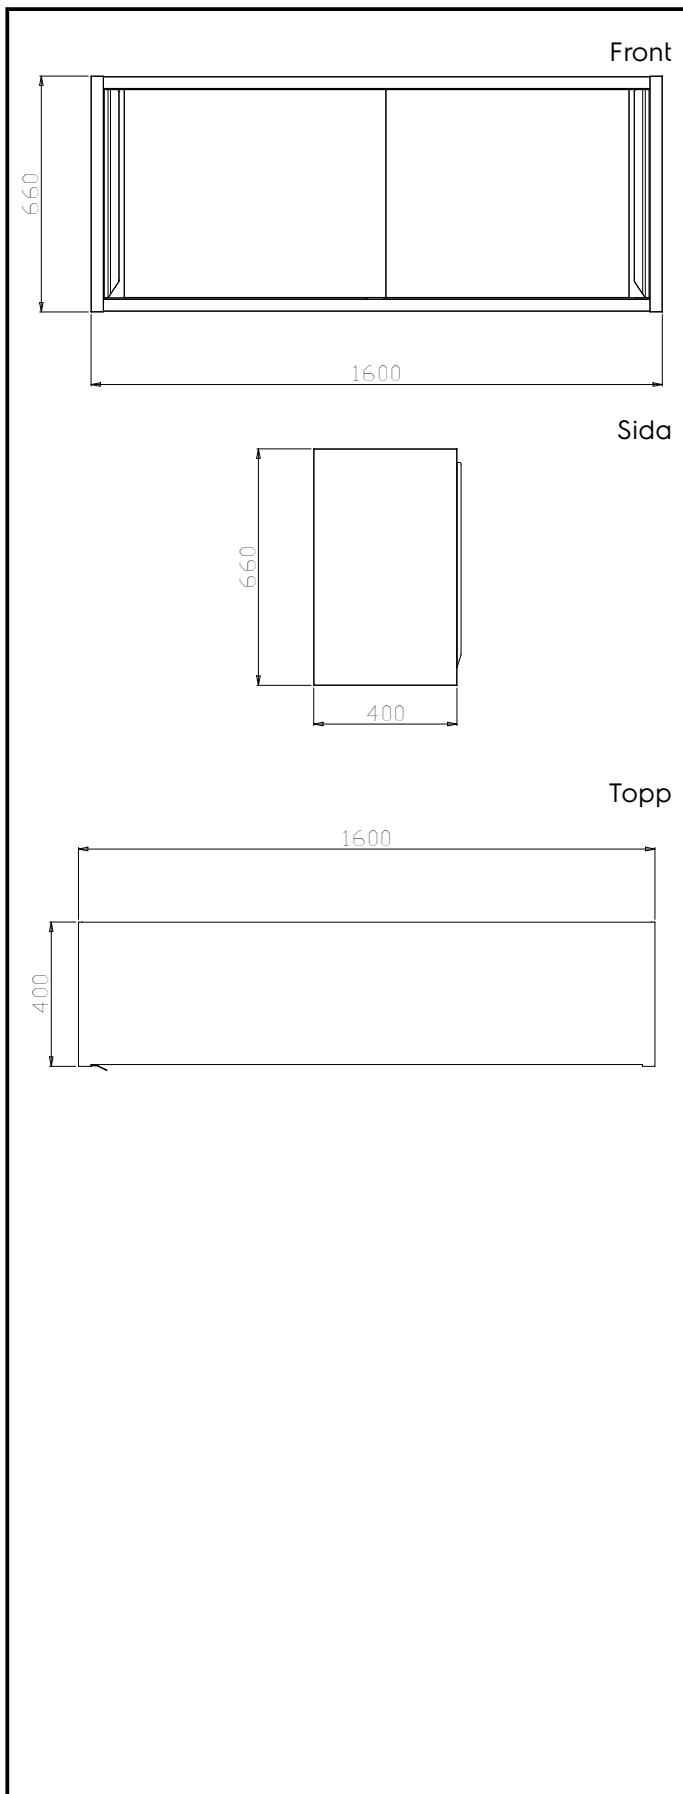

Viktig information

Skåp bredd:	1530 mm
121885 (TAPC16)	
Skåp djup:	295 mm
Skåp höjd:	590 mm
Antal dörrar:	2
Typ av dörr	Glidande
Material, skåp:	304 AISI
Handtag, typ:	304 AISI
Ytermått, bredd	1600 mm
Ytermått, djup	400 mm
Ytermått, höjd	660 mm
Nettovikt:	60 kg